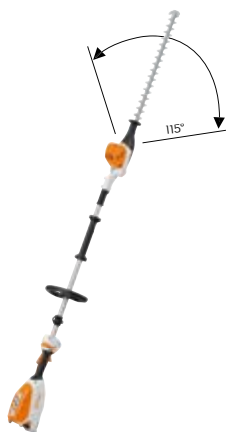

AKKU-HECKENSCHNEIDER **HLA 66**

36 V • 3,8 kg[Ⓞ]

Leichter Akku-Heckenschneider für hohe und breite Hecken. Auch ideal einstellbar für Kopf-, Seiten- und Bodenschnitt.

HLA 66 ohne Akku und Ladegerät **429 €**